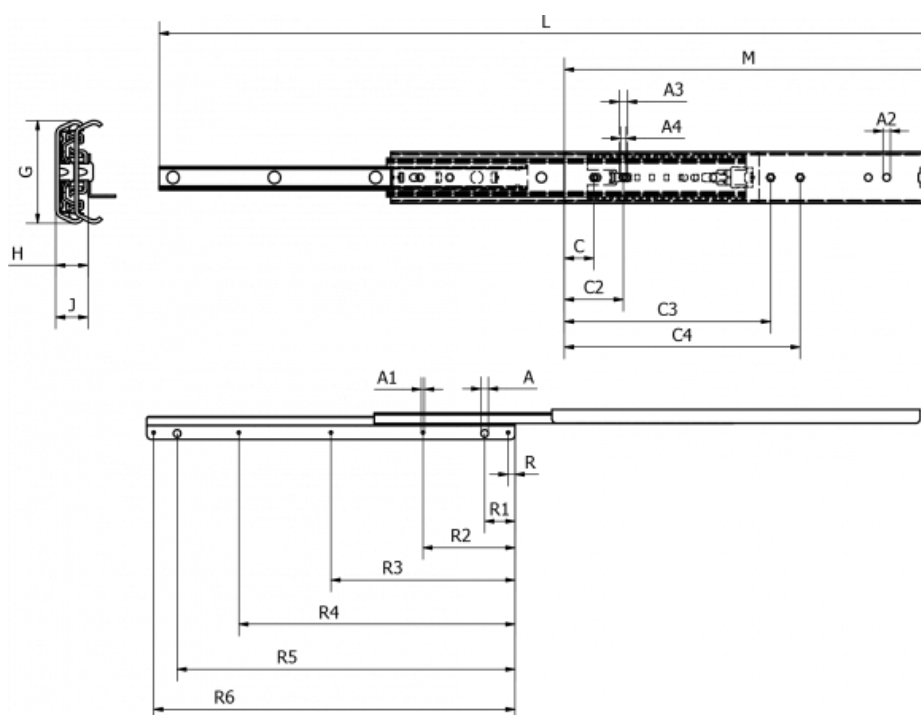

Varenummer: 11112S08

Beskrivelse: Thomas Regout skuffeskinne 11112S08 ULF HD B, 3led  
indb.mål 700 mm / bæreevne 129 kg / udtræk 750 mm

## Mål

A	= 8.1	C3 = 448	R1 = 33
A1	= 3.3	C4 = 480	R2 = 175
A2	= 8	G = 55.8	R3 = 350
A3	= 9	H = 17.2	R4 = 525
A4	= 6.5	J = 18.75	R5 = 667
Bæreevne sidemonteret	= 129	L = 1450	R6 = 692.5
C	= 32	M = 700	
C2	= 64	R = 7.5	